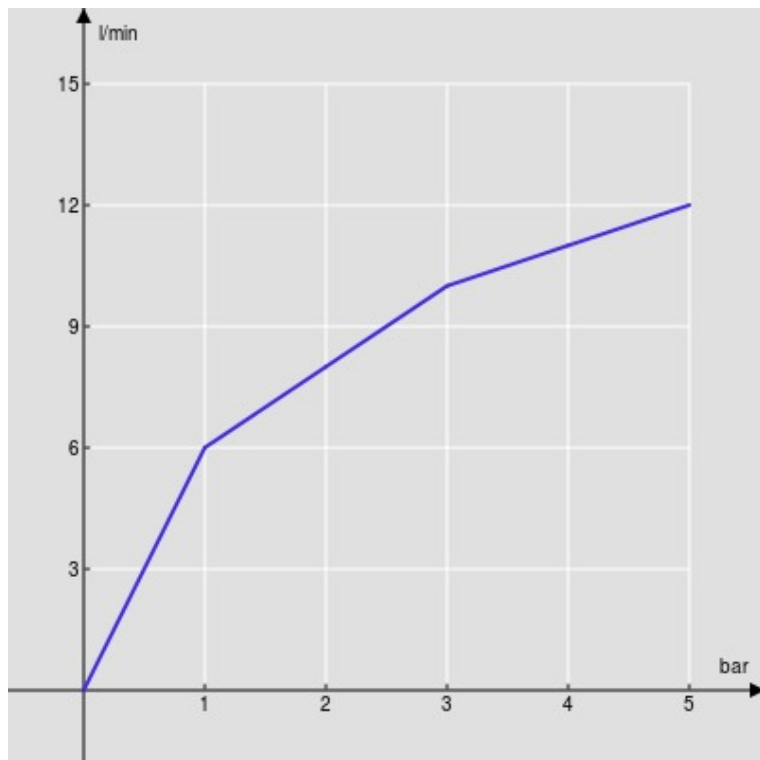

SPECIFICHE

Monocomando a risparmio energetico

Velvet black

Aeratore anticalcare M 24 x 1

Aeratore 5 l/min incluso nella confezione

Scarico 1 1/4"

Flessibili inox ø 3/8"

Limitatore di energia con apertura in acqua fredda

Limitatore di portata con freno al 50%

Imballo: 41,5 x 16 x 7,5 cm / 0,00498 m³

DIAGRAMMA DI PORTATA: ACQUA CALDA/FREDDA

— Aeratore

DIAGRAMMA DI PORTATA: ACQUA MISCELATA

— Aeratore