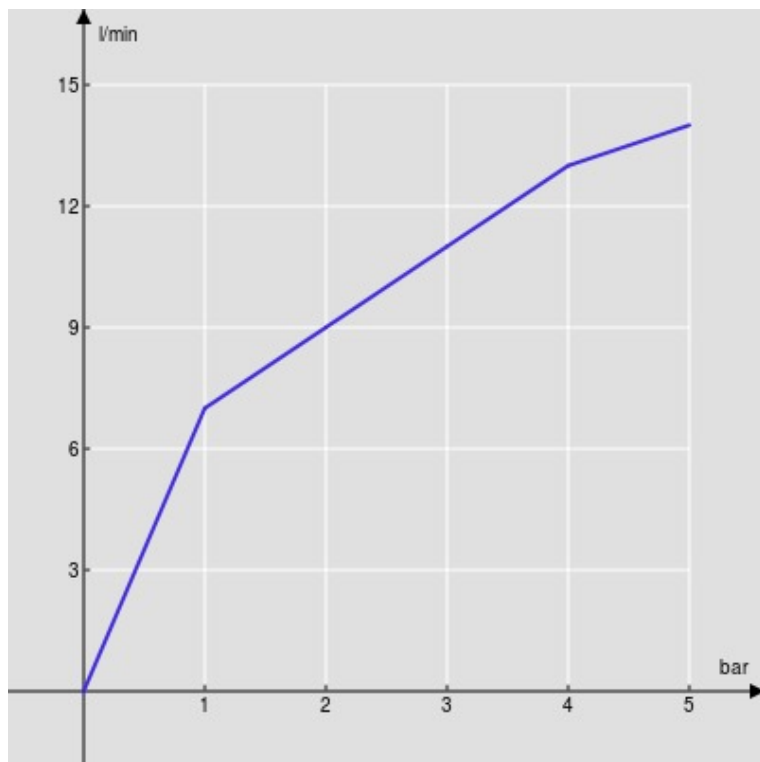

Limitatore di portata con freno al 50%

Imballo: 41,5 x 16 x 7,5 cm / 0,00498 m³

DIAGRAMMA DI PORTATA: ACQUA CALDA/FREDDA

— Aeratore

DIAGRAMMA DI PORTATA: ACQUA MISCELATA

— Aeratore